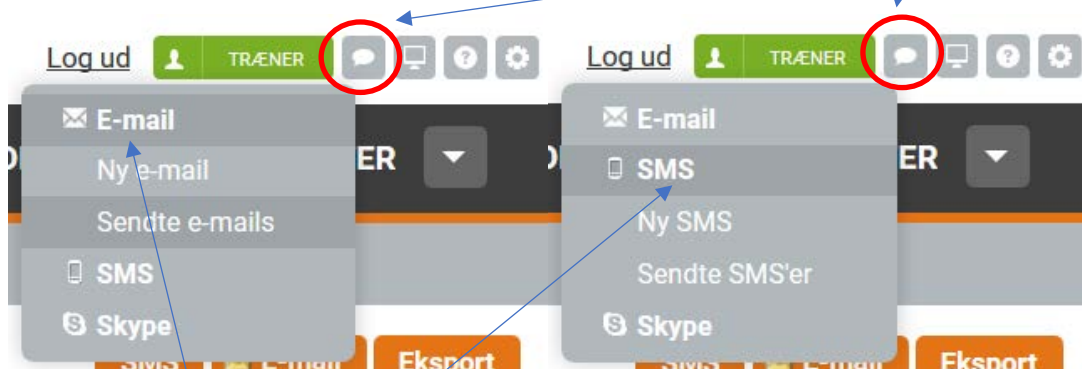

Klikker man på et navn på holdet, vil man kunne se medlemmets profil i højre side af skærmen.

Profil

Type: Person
Id: 2591497
Navn: ● Træner
Adresse1: ● Trænervej 1
Adresse2: ●
Postnr.: ● 4690 Haslev
Tlf.: ●
Mobil: ● 12345678
E-mail: ● kan-ikke-besvares@htt.dk
Drop In medlem
(blank = Nej):
Leder: ●  01 Forældre/barn 0-3 år
●  01H Hjælpetræner
●  Testhold
Grupper: ●  Testhold
Venteliste: ● Ingen

Log

Ny adgangskode

E-mail

SMS

Kommunikation med medlemmerne

I øverste højre hjørne af skærmen findes der nogle små ikoner. Klikker man på **taleboblen** får man mulighed for kommunikere med et eller flere medlemmer.